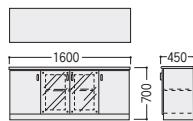

●サイドボード

93-5045-0 VP12-SB
¥227,400

W1600×D450×H700 ●54kg
●棚板3枚付

point VP-12と同色、同仕様のテーブルがシリーズに加わりました。

●ミーティングテーブル

93-5056-0 VP12-1875MT
¥169,800

W1800×D750×H720 ●51kg
●天板/メラミン化粧板(ダークブラウン)
ポストフォーム加工、30mm厚

point デスクには便利な開閉カバー付コードホールを標準装備。
コードホールカバーは落し込み式。机上面との段差が少ないフラットなデザイン。
電源コンセントなどのオプションの取付ができます。