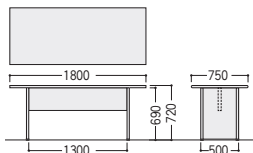

●サイドボード

93-5045-0 VP12-SB
¥227,400

W1600×D450×H700 ●54kg
●棚板3枚付

point VP-12と同色、同仕様のテーブルがシリーズに加わりました。

●ミーティングテーブル

93-5056-0 VP12-1875MT
¥169,800

W1800×D750×H720 ●51kg
●天板/メラミン化粧板(ダークブラウン)
ポストフォーム加工、30mm厚

point デスクには便利な開閉カバー付コードホールを標準装備。
コードホールカバーは落し込み式。机上面との段差が少ないフラットなデザイン。
電源コンセントなどのオプションの取付ができます。